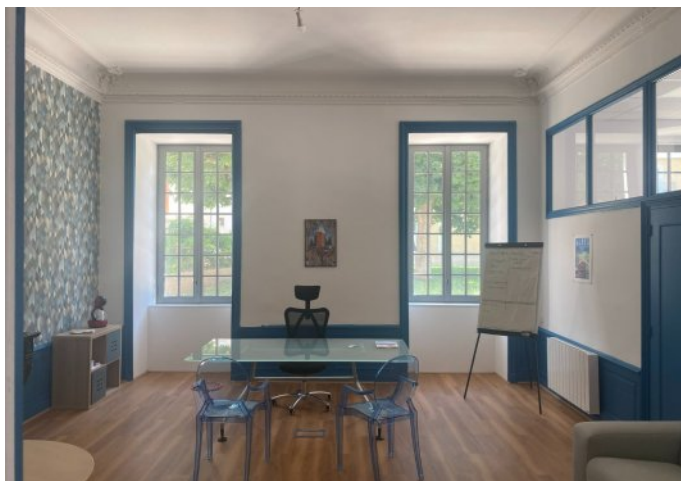

A VENDRE BUREAU

REFERENCE

Référence : **6420**

DESCRIPTION

A vendre au cœur du centre ville de CHALON SUR SAONE dans une très belle copropriété 'Domaine Saint louis' idéalement situé à proximité de toutes commodités, 2 lots de bureaux en RDC d'une surface développée de 112.02m² environ, 1er lot avec une surface de 82.87m² environ, 2ème lot avec une surface de 29.15m². Très belle opportunité pour une activité tertiaire.