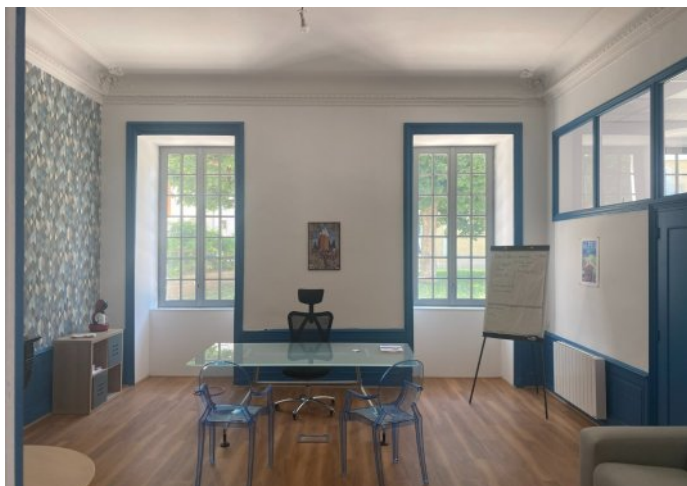

A VENDRE BUREAU