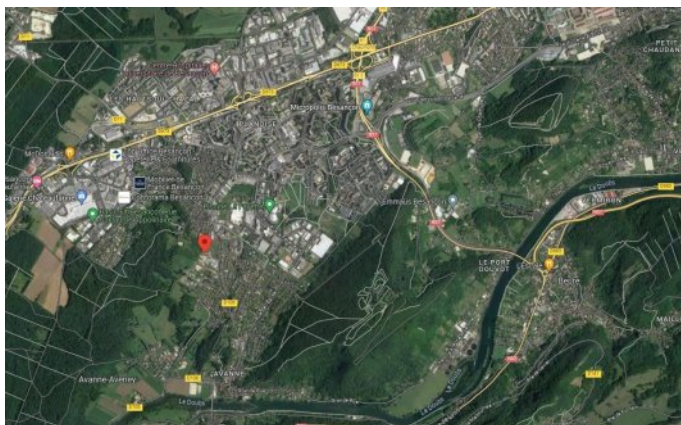

A VENDRE TERRAIN

REFERENCE

Référence : **6637**

DESCRIPTION

A vendre sur la commune d'AVANNE AVENEY à deux pas de la zone d'activité Châteaufarine, avec un accès rapide à la RN 57 (Nancy-Pontarlier) et à la RD 673 (Rue de Dole), terrain d'une surface de 8 400m² environ constructible pour commerces-bureaux-logements proche de toutes commodités. Très belle opportunité d'implantation.