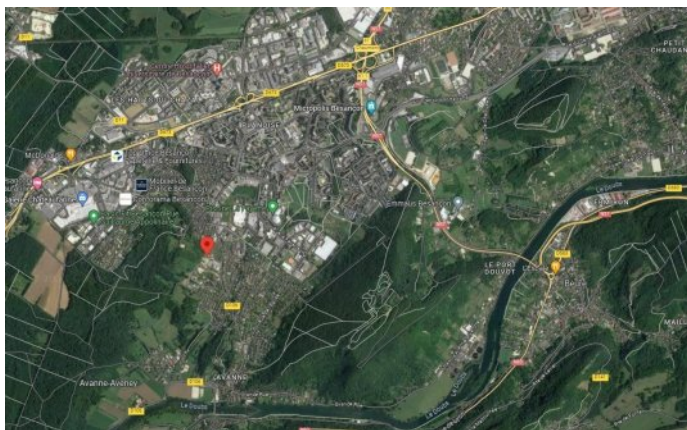

A VENDRE TERRAIN

REFERENCE

Référence : **6637**

DESCRIPTION

A vendre sur la commune d'AVANNE AVENEY à deux pas de la zone d'activité Châteaufarine, avec un accès rapide à la RN 57 (Nancy-Pontarlier) et à la RD 673 (Rue de Dole), terrain d'une surface de 8 400m² environ constructible pour commerces-bureaux-logements proche de toutes commodités. Très belle opportunité d'implantation.