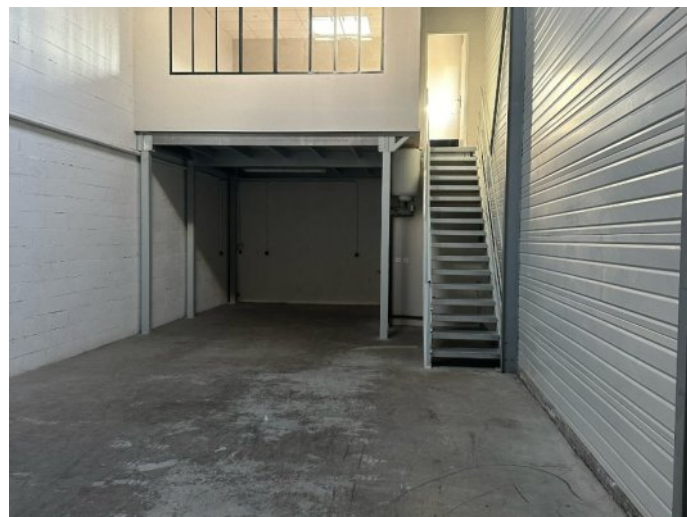

A LOUER CELLULES D ACTIVITES

REFERENCE

Référence : **6809**

DESCRIPTION

A louer sur la commune de GEVREY-CHAMBERTIN, 2 cellules d'activités d'une surface de 100m² environ + mezzanine avec verrière de 25m² environ, chauffage électrique, plus VMC. Isolation en toiture et périphérie par un bardage double peau. Porte sectionnelle électrique, plus portillon en face de la rue principale. Sanitaires + douche. Une place de stationnement privée. Taxe foncière comprise dans les charges. Très belle opportunité.