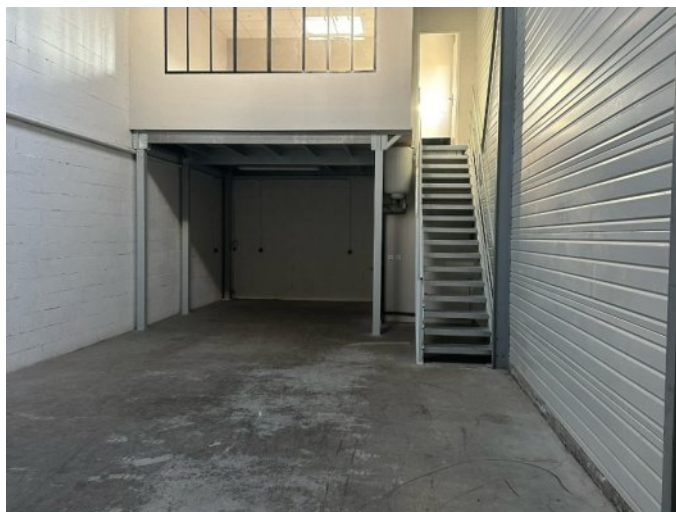

A LOUER CELLULES D ACTIVITES

REFERENCE

Référence : **6809**

DESCRIPTION

A louer sur la commune de GEVREY-CHAMBERTIN, 2 cellules d'activités d'une surface de 100m² environ + mezzanine avec verrière de 25m² environ, chauffage électrique, plus VMC. Isolation en toiture et périphérie par un bardage double peau. Porte sectionnelle électrique, plus portillon en face de la rue principale. Sanitaires + douche. Une place de stationnement privée. Taxe foncière comprise dans les charges. Très belle opportunité.