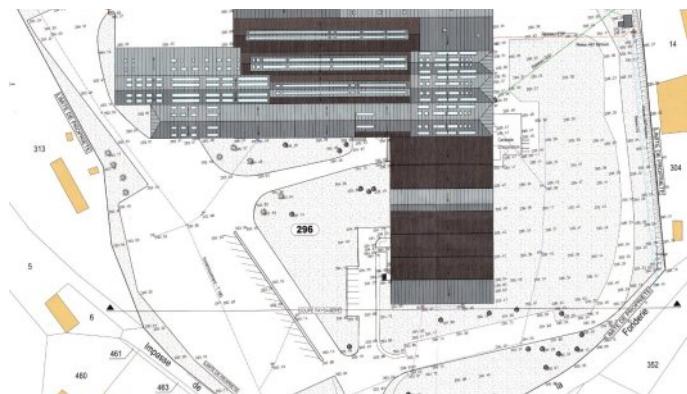

A VENDRE LOCAL D'ACTIVITE

REFERENCE

Référence : **6905**

DESCRIPTION

A VENDRE, LE CREUSOT/MONTCEAU, sur la commune de BLANZY, au sein d'un ensemble immobilier à vocation d'activité, cellule d'activité d'une surface de 2544m² environ, libre hauteur de 5.90m, porte sectionnelle, puissance électrique 36KVA. Ensemble immobilier clos et sécurisé. Proximité RCEA/N70. Très belle opportunité à saisir.

Assujetti à la TVA : **Oui**

Statut : **Non soumis au statut de la copropriété**

SURFACES PRINCIPALES

Surfaces : **2544 m² environ**

CLASSE ENERGIE ET CLASSE CLIMAT