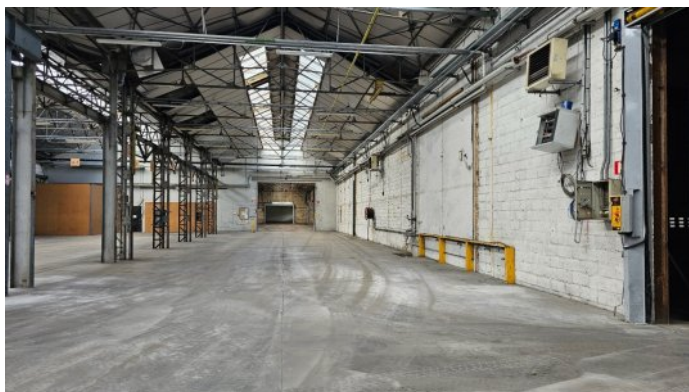

A VENDRE LOCAL D'ACTIVITE

REFERENCE

Référence : **6905**

DESCRIPTION

A VENDRE, LE CREUSOT/MONTCEAU, sur la commune de BLANZY, au sein d'un ensemble immobilier à vocation d'activité, cellule d'activité d'une surface de 2544m² environ, libre hauteur de 5.90m, porte sectionnelle, puissance électrique 36KVA. Ensemble immobilier clos et sécurisé. Proximité RCEA/N70. Très belle opportunité à saisir.