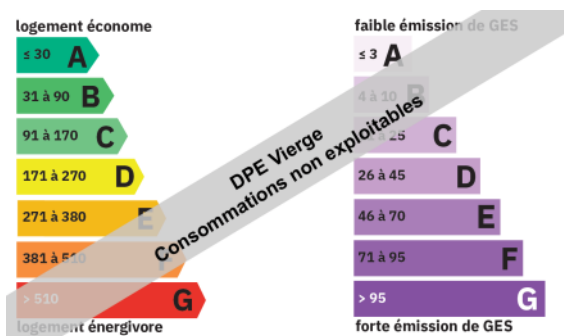

A VENDRE BUREAU

REFERENCE

Référence : **6906**

DESCRIPTION

A vendre sur la commune de SAINT REMY, au sud de CHALON SUR SAONE, ensemble immobilier à vocation tertiaire ou professionnel, composé de deux bâtiments : Bâtiment A : 625m² environ, bâtiment B : 176m², le tout édifié sur un foncier de 1 087m². Très belle opportunité.

SURFACES PRINCIPALES

Surfaces : **801 m² environ**
Terrain : **1087 m² environ**

CLASSE ENERGIE ET CLASSE CLIMAT

DPE ANCIENNE VERSION