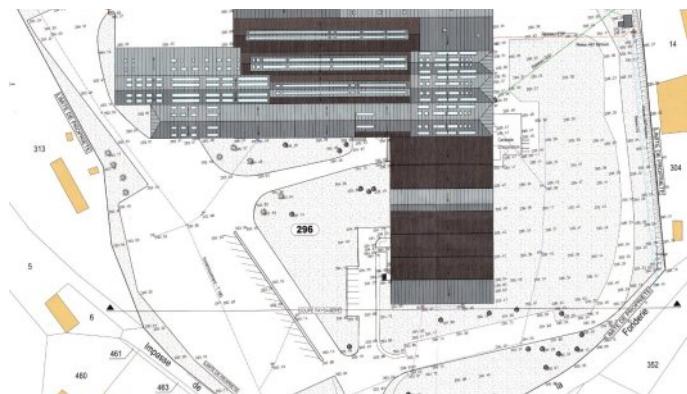

A LOUER LOCAL D'ACTIVITE

REFERENCE

Référence : **6908**

DESCRIPTION

A LOUER, LE CREUSOT/MONTCEAU, sur la commune de BLANZY, au sein d'un ensemble immobilier à vocation d'activité, cellule d'activité d'une surface de 2544m² environ, brute, fluides en attente, libre hauteur de 5.90m, porte sectionnelle, puissance électrique 36KVA. Ensemble immobilier clos et sécurisé. Proximité RCEA/N70. Très belle opportunité d'implantation.

SURFACES PRINCIPALES

Surfaces : **2544 m² environ**

CLASSE ENERGIE ET CLASSE CLIMAT