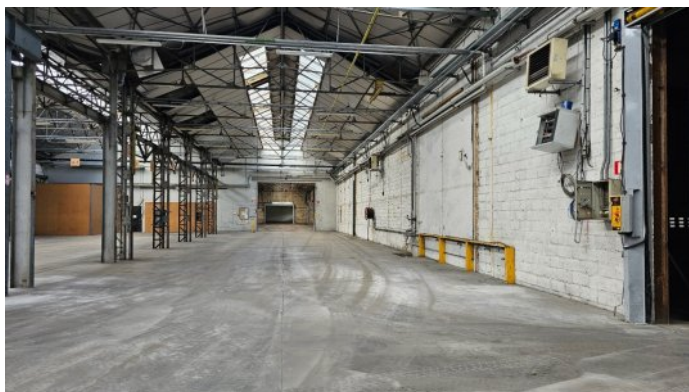

A LOUER LOCAL D'ACTIVITE

REFERENCE

Référence : **6908**

DESCRIPTION

A LOUER, LE CREUSOT/MONTCEAU, sur la commune de BLANZY, au sein d'un ensemble immobilier à vocation d'activité, cellule d'activité d'une surface de 2544m² environ, brute, fluides en attente, libre hauteur de 5.90m, porte sectionnelle, puissance électrique 36KVA. Ensemble immobilier clos et sécurisé. Proximité RCEA/N70. Très belle opportunité d'implantation.