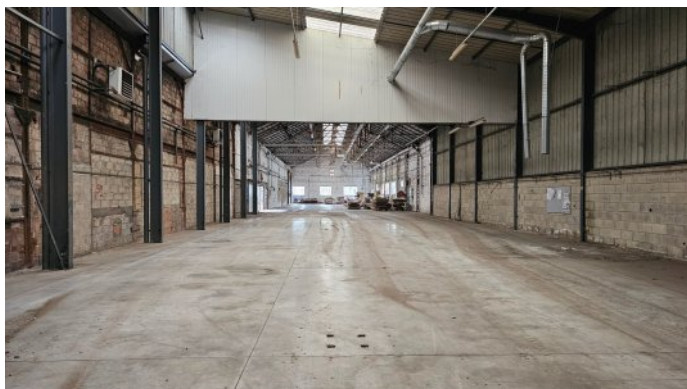

A LOUER LOCAL D'ACTIVITE

REFERENCE

Référence : **6909**

DESCRIPTION

A LOUER, LE CREUSOT/MONTCEAU, sur la commune de BLANZY, au sein d'un ensemble immobilier à vocation d'activité, cellule d'activité d'une surface de 1735m² environ, libre hauteur de 6m, porte sectionnelle, puissance électrique 36KVA. Ensemble immobilier clos et sécurisé. Proximité RCEA/N70. Très belle opportunité à saisir.