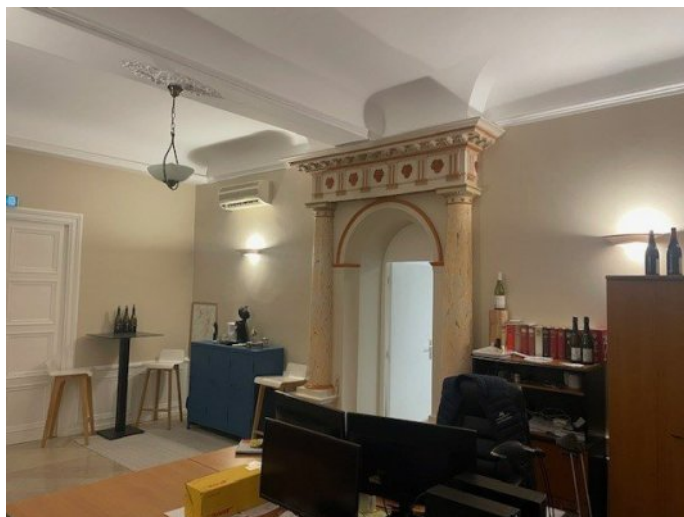

A LOUER BUREAU