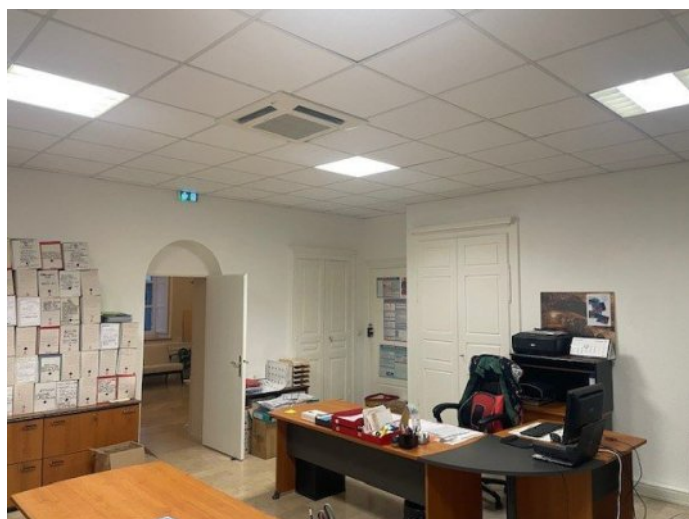

A LOUER BUREAU

REFERENCE

Référence : **7122**

DESCRIPTION

A louer au centre ville de BEAUNE, bureaux d'une surface de 125m² environ comprenant 3 bureaux, cuisine, sanitaires. Bureaux de standing, très bien placés. Belle opportunité pour une activité tertiaire.