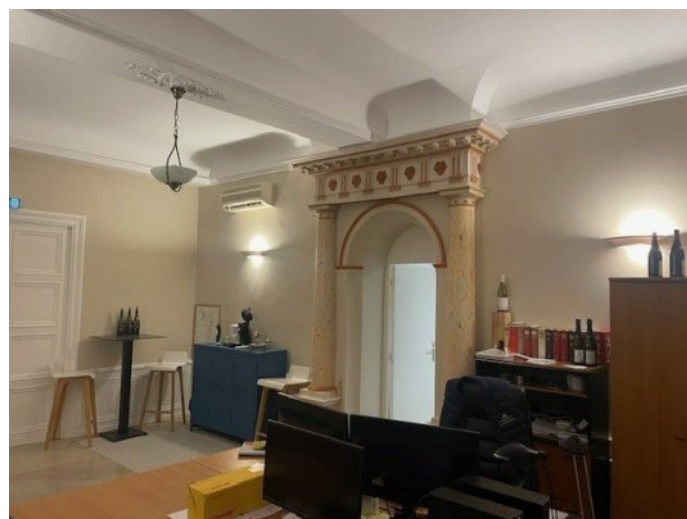

A LOUER BUREAU

REFERENCE

Référence : **7122**

DESCRIPTION

A louer au centre ville de BEAUNE, bureaux d'une surface de 125m² environ comprenant 3 bureaux, cuisine, sanitaires. Bureaux de standing, très bien placés. Belle opportunité pour une activité tertiaire.