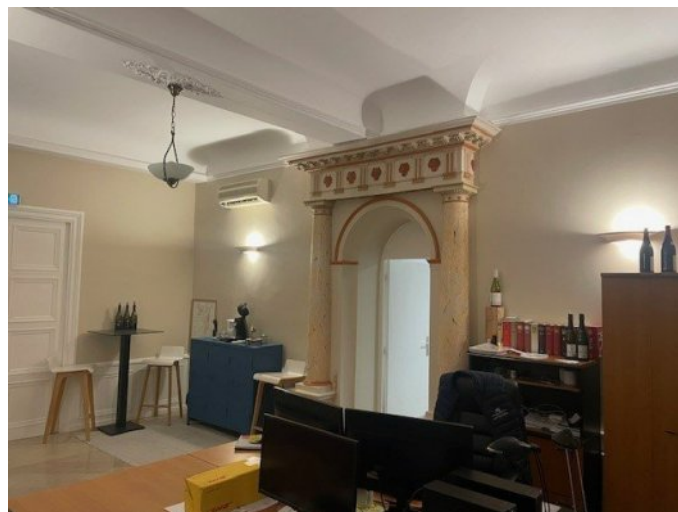

A LOUER BUREAU

REFERENCE

Référence : 7122

DESCRIPTION

A louer au centre ville de BEAUNE, bureaux d'une surface de 125m² environ comprenant 3 bureaux, cuisine, sanitaires. Bureaux de standing, très bien placés. Belle opportunité pour une activité tertiaire.