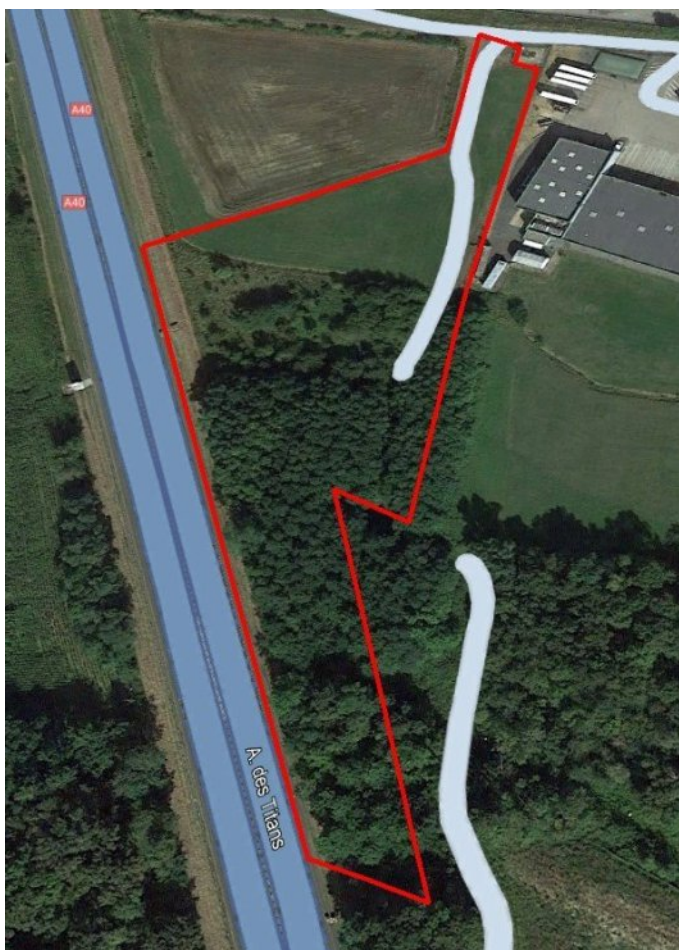

A VENDRE TERRAIN

REFERENCE

Référence : **7137**

DESCRIPTION

A VENDRE, terrain d'une surface de 15 885m² environ, situé sur la ZA de Feillens lieu-dit Corniallon, et sur la commune de Replonges lieu-dit En Conche. Très belle opportunité pour une implantation.

INFORMATIONS FINANCIERES

Prix de vente : **984 870 €**

Prix de vente : **62 €/m²**

Honoraires à charge : **De l'acquéreur**

Honoraires : **68 940,90 € HT**

SURFACES PRINCIPALES

Surfaces : **15885 m² environ**

Utile : **15885 m² environ**

Terrain : **15885 m² environ**