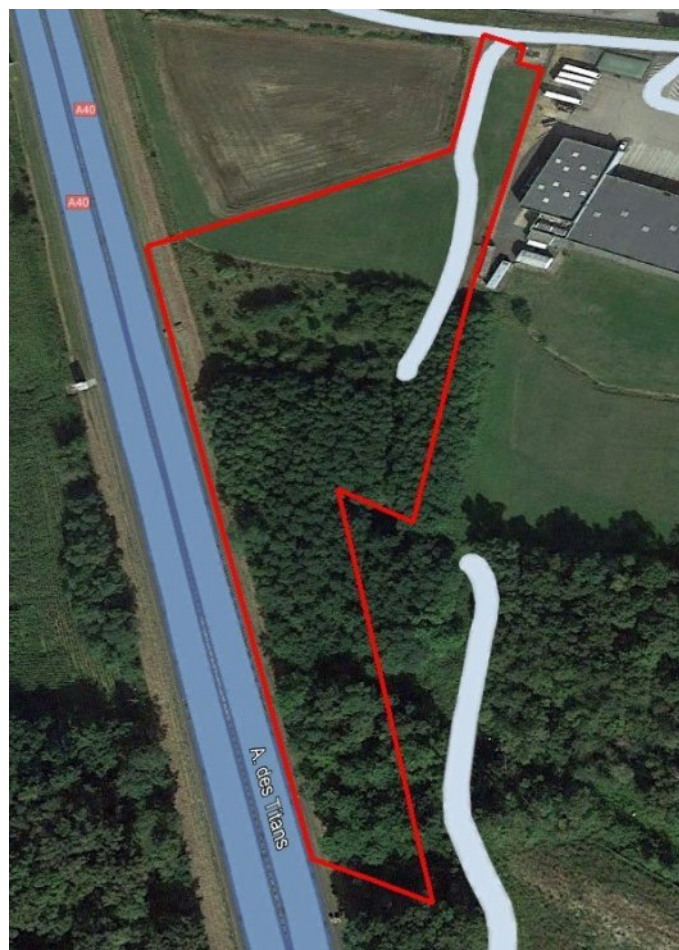

A VENDRE TERRAIN

REFERENCE

Référence : **7137**

DESCRIPTION

A VENDRE, terrain d'une surface de 15 885m² environ, situé sur la ZA de Feillens lieu-dit Corniallon, et sur la commune de Replonges lieu-dit En Conche. Très belle opportunité pour une implantation.

INFORMATIONS FINANCIERES

Prix de vente : **984 870 €**

Prix de vente : **62 €/m²**

Honoraires à charge : **De l'acquéreur**

Honoraires : **68 940,90 € HT**

SURFACES PRINCIPALES

Surfaces : **15885 m² environ**

Utile : **15885 m² environ**

Terrain : **15885 m² environ**