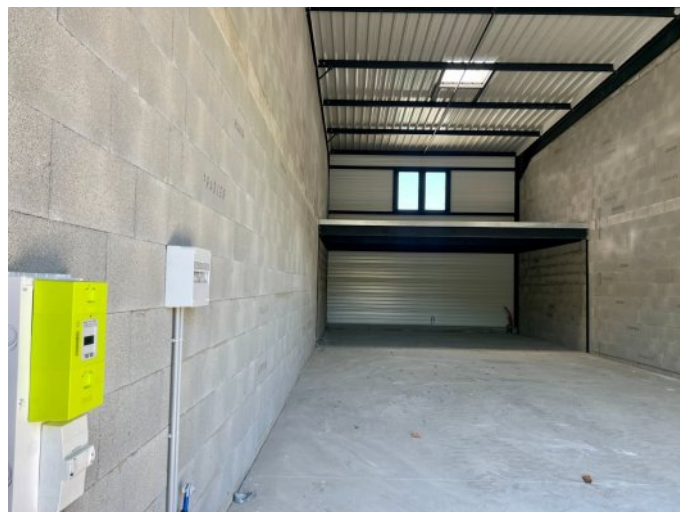

A VENDRE CELLULE ARTISANALE

REFERENCE

Référence : **7154**

DESCRIPTION

Situé à l'ouest de Lyon, à seulement 6 minutes de l'autoroute A89, sortie 36, sur la commune de Saint-Germain-Nuelles et à proximité immédiate de l'Arbresle, NCBC propose des cellules à la vente au sein du nouveau parc d'activités « LE PARC DES GARINNES ». Ce parc est composé de 18 lots de petites surfaces d'activités avec mezzanine, offrant la possibilité de regrouper plusieurs lots selon vos besoins. Chaque lot bénéficie de une à deux places de stationnement privatif.

Caractéristiques et prestations :

- Livraison des fluides en attente pour une connexion simplifiée.
- Réseau électrique primaire déjà installé.
- Chaque lot comprend un atelier en rez-de-chaussée ainsi qu'une mezzanine fonctionnelle.
- Escalier intégré pour accéder à la mezzanine.
- Porte sectionnelle facilitant l'accès à l'atelier.

Les lots sont livrés, la disponibilité immédiate!

Une opportunité idéale pour les entreprises recherchant des petits modules de stockage au nord ouest de la métropole
Une opportunité idéale pour les investisseurs privés cherchant une rentabilité nette >6%