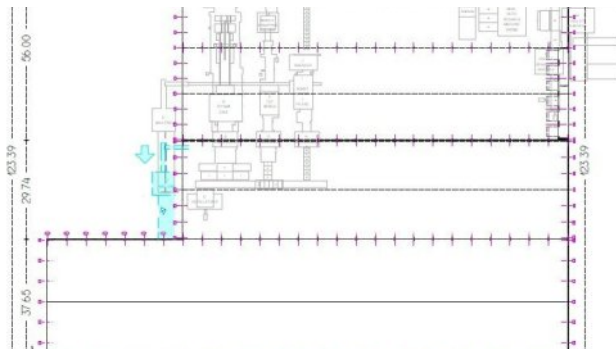

A VENDRE TERRAIN

REFERENCE

Référence : **7215**

DESCRIPTION

A vendre, terrain d'une surface totale de 40 000m² environ.
Terrain avec PC obtenu et purgé pour la construction d'un bâtiment de 6 267m². Très belle opportunité.

Utile : **40000 m² environ**

Terrain : **40000 m² environ**