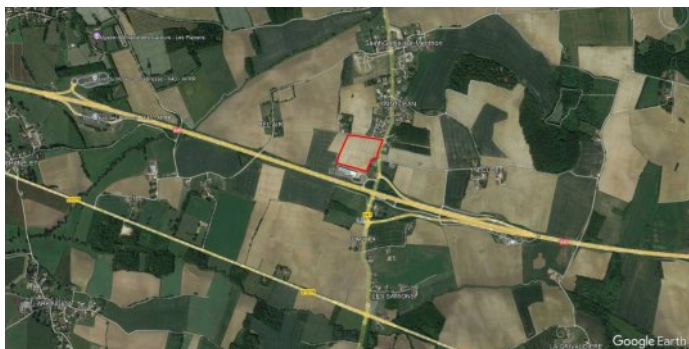

A VENDRE TERRAIN

REFERENCE

Référence : **7215**

DESCRIPTION

A vendre, terrain d'une surface totale de 40 000m² environ.
Terrain avec PC obtenu et purgé pour la construction d'un bâtiment de 6 267m². Très belle opportunité.

Utile : **40000 m² environ**

Terrain : **40000 m² environ**