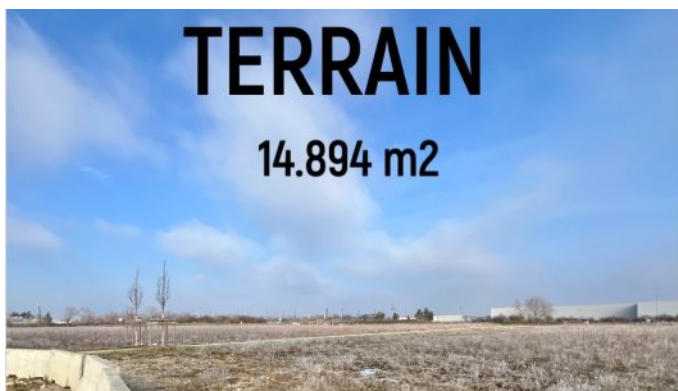

TERRAIN CONSTRUCTIBLE

REFERENCE

Référence : 7218

DESCRIPTION

TERRAIN DE 1,5 ha disponible à la vente au sud de la METROPOLE de LYON sur la commune de GIVORS.
Constructible pour tout projets industriels et/ou tertiaire
Nous consulter pour toutes informations complémentaire