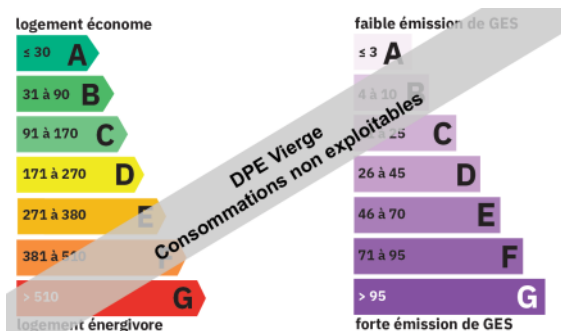

A VENDRE CELLULE D'ACTIVITES MIXTES

REFERENCE

Référence : **7344**

DESCRIPTION

A vendre, Commune de LONGVIC, ZI de Longvic, cellule d'activités mixtes d'une surface bâtie développée de 370m² environ dont 50m² d'appentis, éditée sur un terrain d'une surface de 1 025m². Son emplacement est stratégique, à proximité d'axes routiers principaux et de zones d'activités, offrant de nombreuses possibilités pour répondre aux besoins spécifiques de votre projet. N'hésitez pas à nous contacter pour organiser une visite et découvrir ce bien qui pourrait parfaitement correspondre à vos attentes.

SURFACES PRINCIPALES

Surfaces : **370 m² environ**
 Utile : **460 m² environ**
 Terrain : **1025 m² environ**

CLASSE ENERGIE ET CLASSE CLIMAT

DPE ANCIENNE VERSION