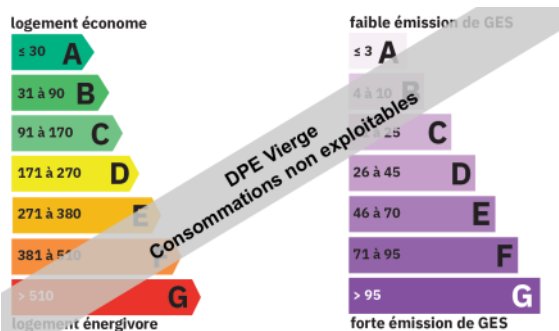

A VENDRE ENSEMBLE IMMOBILIER

REFERENCE

Référence : **7421**

DESCRIPTION

A vendre, à SAINT GERMAIN DU BOIS, ensemble immobilier / immeuble d'une surface bâtie développée de 608m² environ, dont un local commercial de 478m² environ, le tout édifié sur un foncier de 911m² environ. Belle opportunité.

SURFACES PRINCIPALES

Surfaces : **608 m² environ**
 Utile : **608 m² environ**
 Terrain : **911 m² environ**

CLASSE ENERGIE ET CLASSE CLIMAT

DPE ANCIENNE VERSION