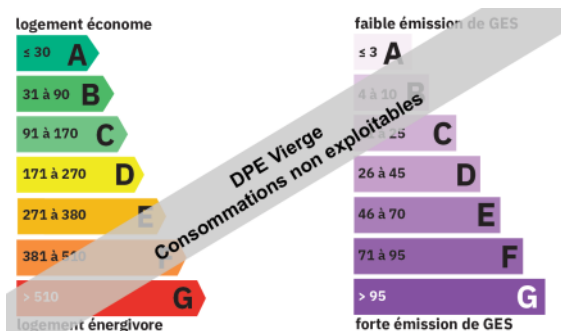

A VENDRE CELLULE D'ACTIVITE

REFERENCE

Référence : **7461**

DESCRIPTION

A vendre, sur la commune de LONGVIC, cellule d'activités mixtes d'une surface bâtie développée de 537m² environ, édifiée sur un terrain d'une surface de 10 361m². Son emplacement est stratégique, à proximité d'axes routiers principaux et de zones d'activités, offrant de nombreuses possibilités pour répondre aux besoins spécifiques de votre projet. N'hésitez pas à nous contacter pour organiser une visite et découvrir ce bien qui pourrait parfaitement correspondre à vos attentes.

SURFACES PRINCIPALES

Surfaces : **537 m² environ**
 Utile : **537 m² environ**
 Terrain : **10361 m² environ**

CLASSE ENERGIE ET CLASSE CLIMAT

DPE ANCIENNE VERSION