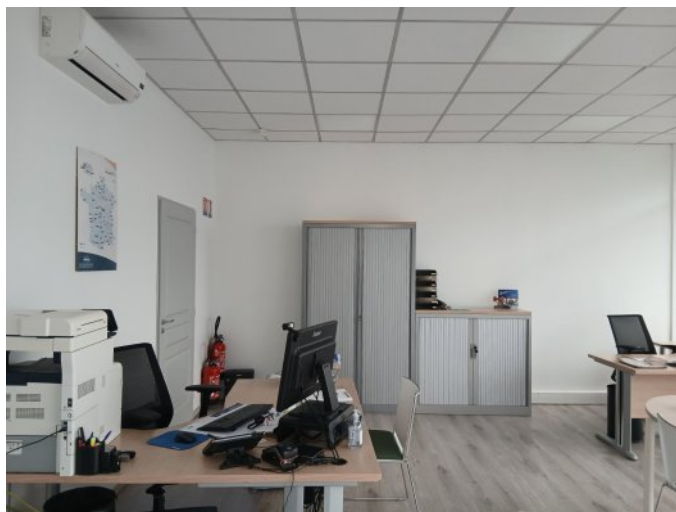

A VENDRE LOCAL COMMERCIAL

REFERENCE

Référence : **7497**

DESCRIPTION

Local commercial à vocation mixte d'une surface de 107m² environ, dont 50m² loués en bureaux, idéalement situé au cœur des Chaprais à Besançon. Disponible de suite et refait à neuf, l'espace bénéficie d'une bonne luminosité grâce à sa vitrine, favorisant un environnement agréable pour vos clients et collaborateurs. L'agencement permet une utilisation flexible, que ce soit pour un bureau, une boutique ou un espace de services. Commerces, écoles, tram et gare à proximité, assurant une excellente visibilité et un flux de passage régulier. Parking réservé au commerce.