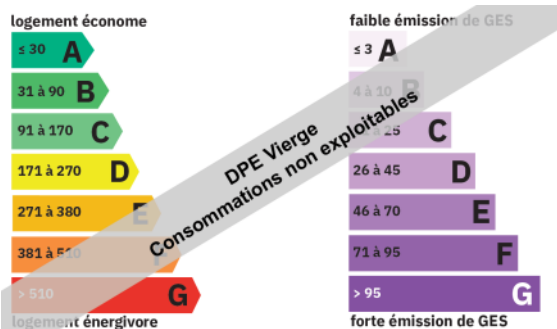

A VENDRE LOCAL COMMERCIAL

REFERENCE

Référence : **7497**

DESCRIPTION

Local commercial à vocation mixte d'une surface de 107m² environ, dont 50m² loués en bureaux, idéalement situé au cœur des Chaprais à Besançon. Disponible de suite et refait à neuf, l'espace bénéficie d'une bonne luminosité grâce à sa vitrine, favorisant un environnement agréable pour vos clients et collaborateurs. L'agencement permet une utilisation flexible, que ce soit pour un bureau, une boutique ou un espace de services. Commerces, écoles, tram et gare à proximité, assurant une excellente visibilité et un flux de passage régulier. Parking réservé au commerce.

SURFACES PRINCIPALES

Surfaces : **107 m² environ**

CLASSE ENERGIE ET CLASSE CLIMAT

DPE ANCIENNE VERSION