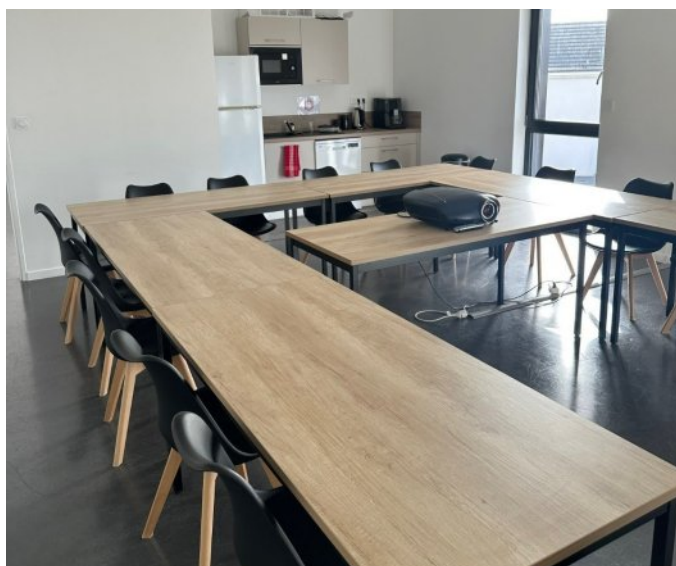

A LOUER BUREAUX ET CELLULE D ACTIVITE

REFERENCE

Référence : **7506**

DESCRIPTION

A louer, sur la commune de COUTERNON, à l'est de DIJON, entre les autoroutes A31 et A39. Bureaux climatisés d'une surface de 150m² environ, divisibles à partir de 60m² (R+1), 100€HT/ht/m²/an, et une cellule d'activité d'une surface de 100m² environ, avec porte sectionnelle et sanitaires, 75€HT/HC/m²/an. Parking enrobé. Très belle opportunité d'implantation.