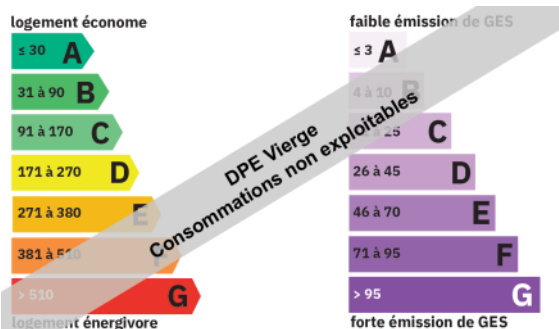

### COPROPRIETE

Statut : **Soumis au statut de la copropriété**  
 Procédure en cours : **Non**

### SURFACES PRINCIPALES

Surfaces : **50 m<sup>2</sup> environ**

### CLASSE ENERGIE ET CLASSE CLIMAT